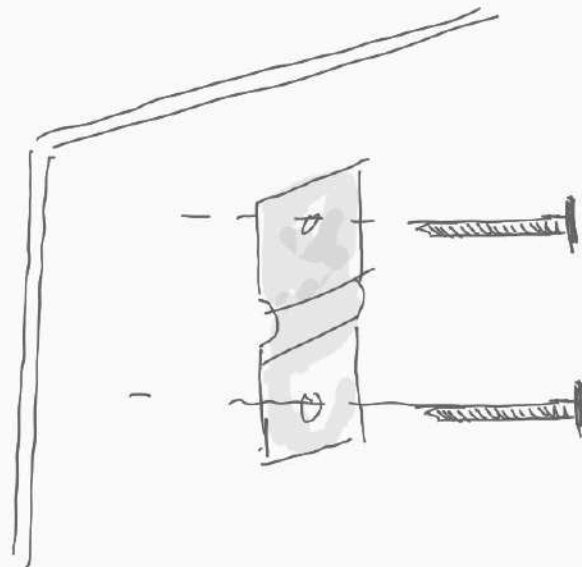

### English

The crossed-out wheeled bin symbol indicates that the item should be disposed of separately from household waste. The item should be handed in for recycling in accordance with local environmental regulations for waste disposal. By separating a marked item from household waste, you will help reduce the volume of waste sent to incinerators or land-fill and minimize any potential negative impact on human health and the environment. For more information, please contact enostave.

### Español

La imagen del cubo de basura tachado indica que el producto no debe formar parte de los residuos habituales del hogar. Se debe reciclar según la normativa local medioambiental de eliminación de residuos. Cuando separas los productos que llevan esta imagen, contribuyes a reducir el volumen de residuos que se incineran o se envían a vertederos y minimizas el impacto negativo sobre la salud y el medio ambiente. Para más información, ponte en contacto con tu enostave.

### **Español**

Si se daña el cable exterior flexible de esta lámpara, para evitar riesgos deberá ser sustituido exclusivamente por el fabricante, su representante o un electricista cualificado. Elige siempre los tornillos y tacos más adecuados para los materiales de tus paredes.

# enolamp-B

enolamp.V

1

2

3

enolamp.V

4

enolamp.V