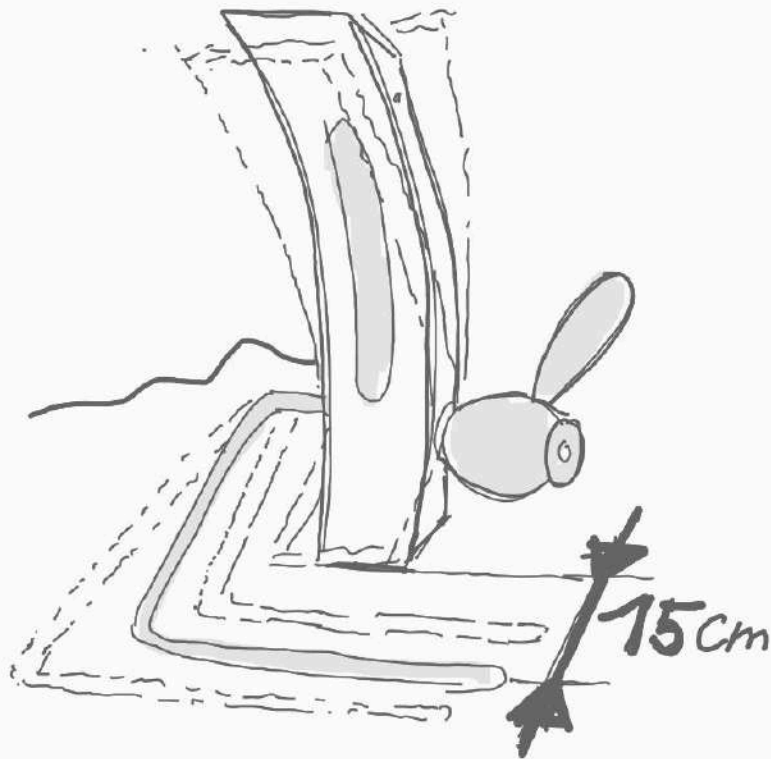

### English

The crossed-out wheeled bin symbol indicates that the item should be disposed of separately from household waste. The item should be handed in for recycling in accordance with local environmental regulations for waste disposal. By separating a marked item from household waste, you will help reduce the volume of waste sent to incinerators or land-fill and minimize any potential negative impact on human health and the environment. For more information, please contact enostave.

### Español

La imagen del cubo de basura tachado indica que el producto no debe formar parte de los residuos habituales del hogar. Se debe reciclar según la normativa local medioambiental de eliminación de residuos. Cuando separas los productos que llevan esta imagen, contribuyes a reducir el volumen de residuos que se incineran o se envían a vertederos y minimizas el impacto negativo sobre la salud y el medio ambiente. Para más información, ponte en contacto con tu enostave.

enolamp. #

enolamp.H

1

2

3

enolamp.H

enolamp-B